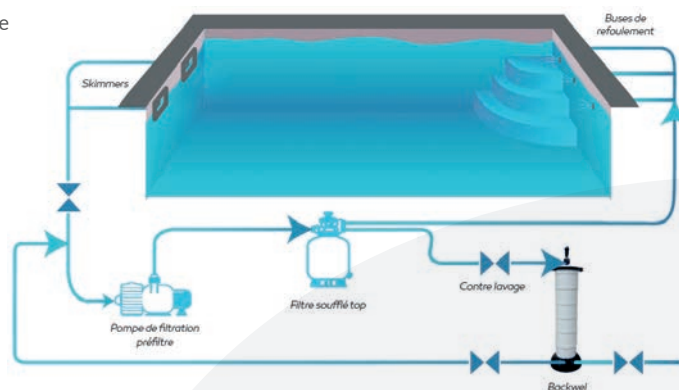

Notre sélection ÉCO-RESPONSABLE

Profitez d'une eau claire

Sensibilisées à la préservation de l'environnement, nos gammes de produits, issues d'innovations technologiques majeures, vous offrent des économies d'énergie et d'eau, ainsi qu'un meilleur confort de baignade et une fréquence d'entretien réduite.

NOUVEAUTÉ FILTRE BACK WEL 2024

GARANTIE : 2 ANS

- ✓ Filtration à cartouche idéale pour recycler l'eau du filtre à sable, sans avoir besoin de remplacer son filtre à sable
- ✓ Les avantages : finesse de filtration de 15 microns
- ✓ Se raccorde sur le filtre à sable existant
- ✓ Recyclage des eaux usées
- ✓ Conservation de l'eau
- ✓ **Réduction de la consommation globale de l'eau**
- ✓ Durabilité environnementale

À PARTIR DE
599,00€ TTC*

FILTRE À CARTOUCHES

L'AVENIR DE LA FILTRATION

FABRICATION FRANÇAISE

GARANTIE : 3 ANS

- ✓ **Économie d'eau par rapport à un filtre à sable : pas de contre lavage**
- ✓ Peu encombrant
- ✓ Filtration fine (15 microns)
- ✓ Filtration de 11m³/h à 22m³/h, selon modèle du filtre

À PARTIR DE
720,00€ TTC*